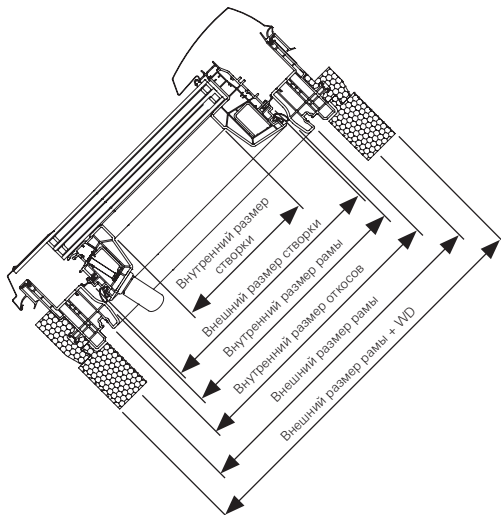

074/140	074/160	094/078	094/098	094/118	094/140	094/160	114/078	114/098	114/118	114/140	134/078	134/098	134/140
740/1400	740/1600	940/780	940/980	940/1180	940/1400	940/1600	1140/780	1140/980	1140/1180	1140/1400	1340/780	1340/980	1340/1400
800/1460	800/1660	1000/840	1000/1040	1000/1240	1000/1460	1000/1660	1200/840	1200/1040	1200/1240	1200/1460	1400/840	1400/1040	1400/1460
650/1310	650/1510	850/690	850/890	850/1090	850/1310	850/1510	1050/690	1050/890	1050/1090	1050/1310	1250/690	1250/890	1250/1310
642/1302	642/1502	842/682	842/882	842/1082	842/1302	842/1502	1042/682	1042/882	1042/1082	1042/1302	1242/682	1242/882	1242/1302
642/1307	642/1507	842/687	842/887	842/1087	842/1307	842/1507	1042/687	1042/887	1042/1087	1042/1307	1242/687	1242/887	1242/1307
528/1188	528/1388	728/568	728/768	728/968	728/1188	728/1388	928/568	928/768	928/968	928/1188	1128/568	1128/768	1128/1188
680/1340	680/1540	880/720	880/920	880/1120	880/1340	880/1540	1080/720	1080/920	1080/1120	1080/1340	1280/720	1280/920	1280/1340
0,63	0,73	0,41	0,56	0,70	0,86	1,01	0,53	0,71	0,90	1,10	0,64	0,87	1,34

Разрез А-А